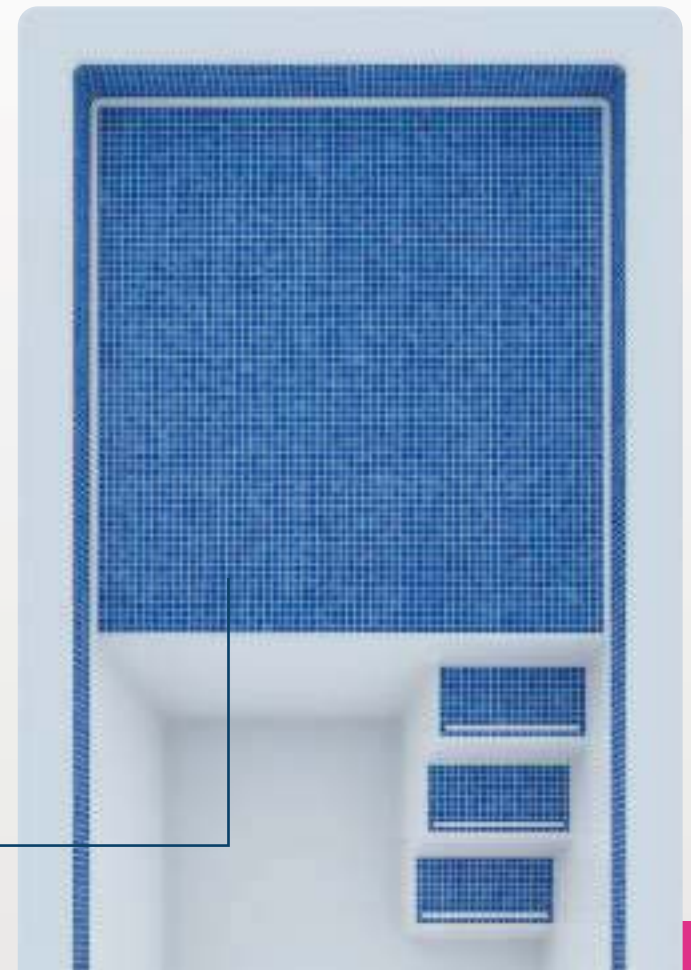

glüp[®]

Cenefas con diseño veneciano, de vidrio de alta calidad.

¡Elige tu color favorito y agrega un toque adicional a tu piscina!

Ahora tu piscina con acabado veneciano en perímetro, banca, escalones y/o chapoteadero