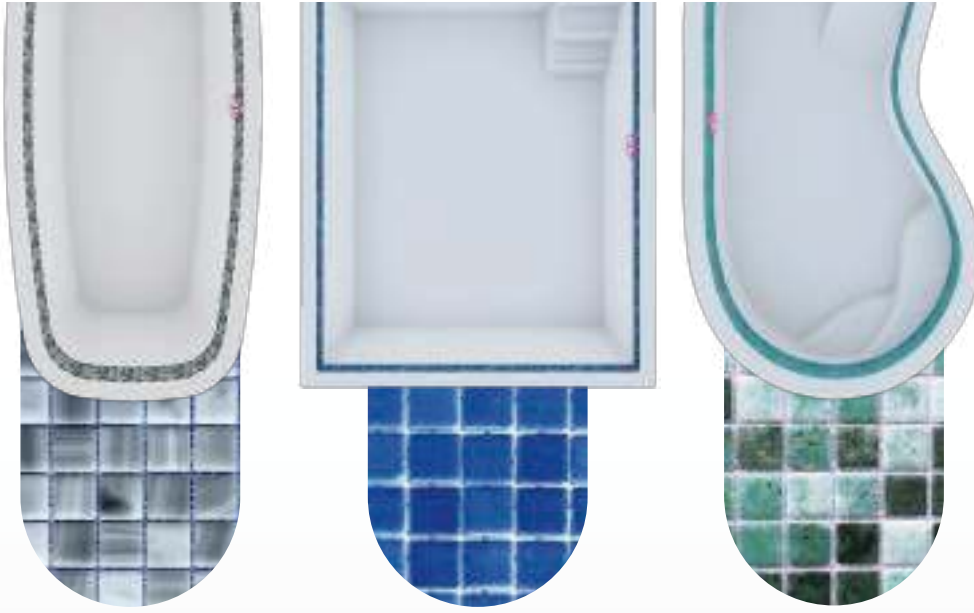

glüp®

Cenefas con diseño veneciano, de vidrio de alta calidad.

¡Elige tu color favorito y agrega un toque adicional a tu piscina!

Ahora tu piscina con acabado veneciano en perímetro, banca, escalones y/o chapoteadero